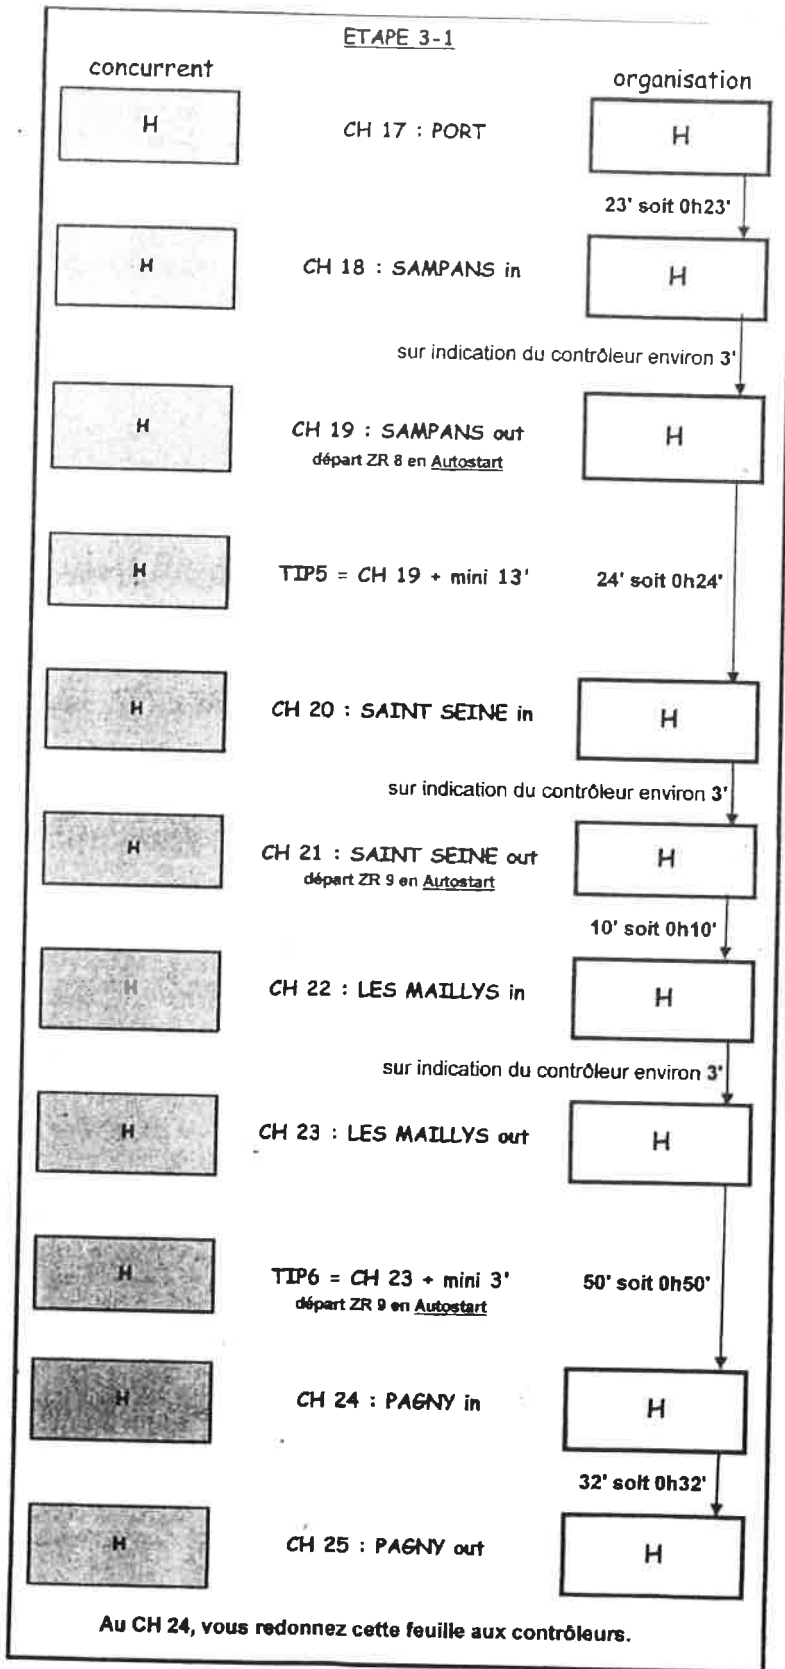

2017 ROUTES DU JURA

- ZK
1
- KA
2
- UE
3
- A
4
- 
5
- LJ
6
- AM
7
- N
8
- JT
9
- LU
10
- 
11
- VE
12
- T
13
- K
14
- DF
15

- 39
- 38
- 37
- 36
- 35
- 34
- 33
- ~~32~~ (16)
- ~~31~~ A
- ~~30~~ FW
- ~~29~~ XR
- ~~28~~ ON
- 27 R
- 26 VE
- 25 D

ANNULÉ

- 16 U
- 17 DF
- 18 ZS
- 19 ZS
- 20 KP
- 21 JX
- 22  (13)
- 23 R
- 24 OQ

2017 ROUTES DU JURA

E 1
JO 2
AB 3
MG 4
JO 5
AB 6
RH 7
ED 8
AB 9
RH 10
 11 (24)
CJ 12
FZ 13
MK 14
 15 (18)
BO 16

IP

BF  18 (10)	19	20	21	22	23	24
--	----	----	----	----	----	----

39
38
37
36
35
34
33
32
31
30
29
28
27
26
25