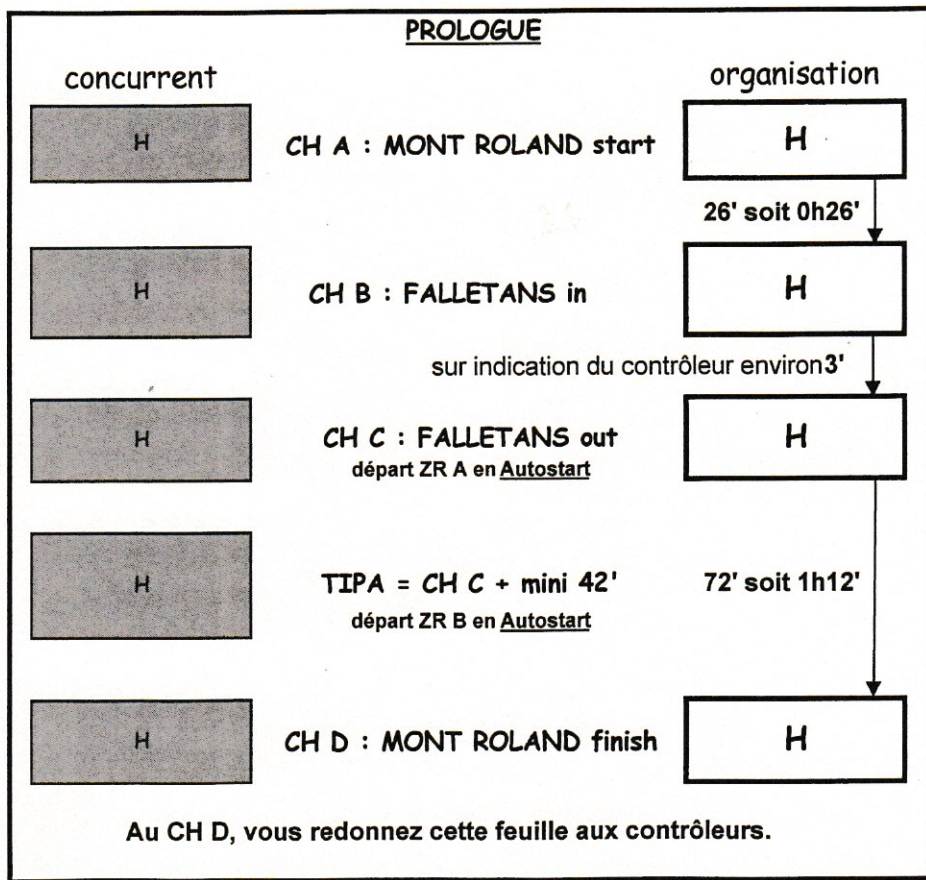

# 2020 ROUTES DU JURA

VE 1
LB 2
GS 3
KY 4
Ri 5
DF 6
Ri 7
S 8
B 9
DF 10
DO 11
DF 12
<del>ED</del> 13
BO 14
N 15
FA 16

TE

DF

OH

39								
38								
37								
36								
35								
34								
33								
32								
31								
30								
29								
28								
27								
26								
25								
FA 16	JO 17	A 18	K 19	E 20	CN 21	BY 22	 23	